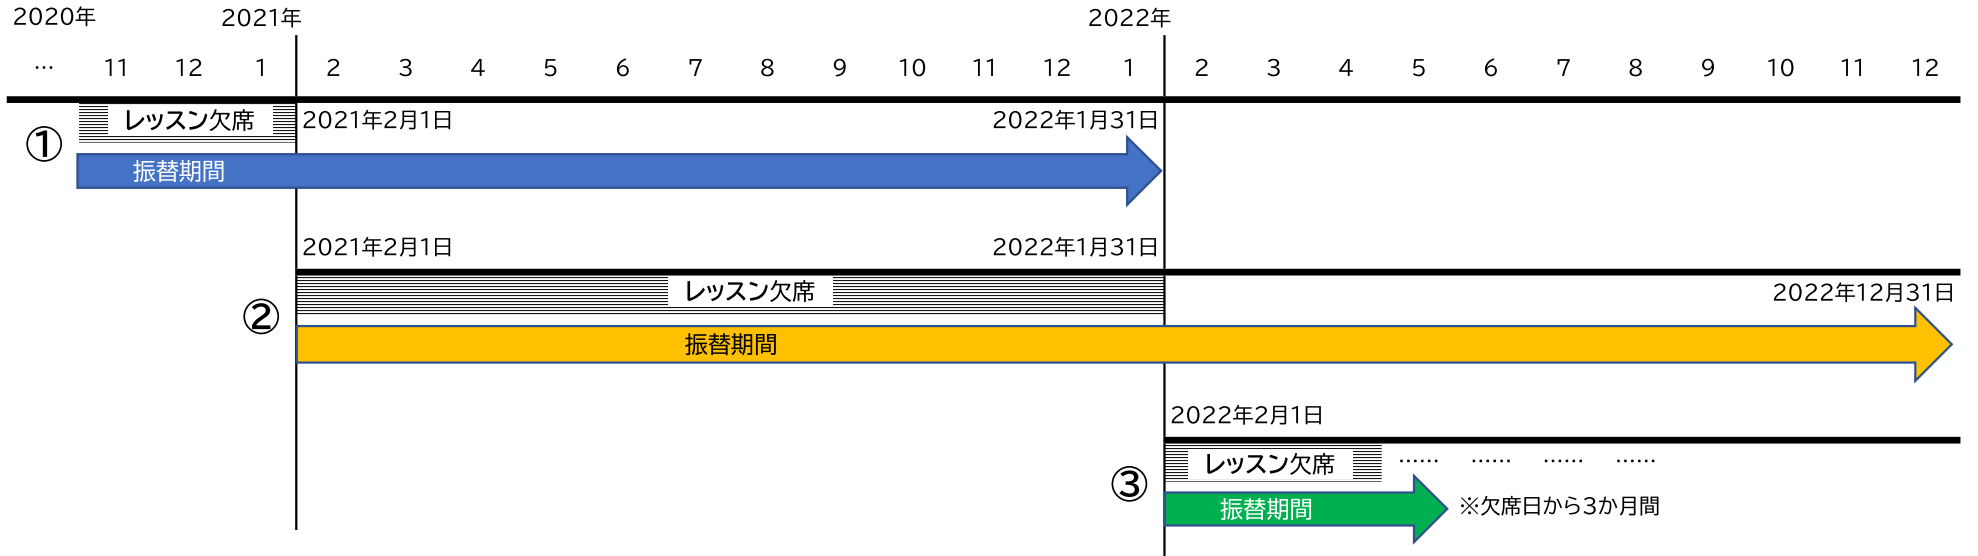

どのクラスの皆さまも、お休み分を1DAY 和太鼓（振替対象レッスン）に振替えいただけます。1DAY 和太鼓は、他店舗でのご利用も可能です。

なお、タイコラボでは、皆様に安心してご利用いただけますよう、引き続き感染症対策を徹底し、皆さまに和太鼓をより楽しんでいただけるよう店舗を運営して参ります。今後とも何卒、宜しく願い申し上げます。

TAIKO-LAB 青山・秋葉原・吉祥寺・藤沢

振替可能期間と振替先レッスン

実施日:2022年2月1日～

【振替可能期間】

- | | |
|------------------------|---------------------|
| レギュラーレッスン欠席日 | 振替可能期間 |
| ① ~2021年1月31日まで | 2022年1月31日まで |
| ② 2021年2月1日~2022年1月31日 | 2022年12月31日まで |
| ③ 2022年2月1日以降 | 欠席日から3か月間 |